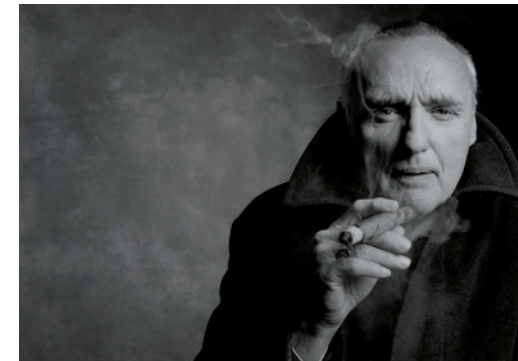

MICHAEL DANNENMANN //
Dennis Hopper, 2001