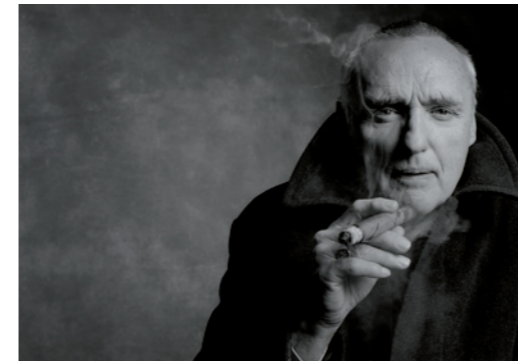

MICHAEL DANNENMANN //
Dennis Hopper, 2001